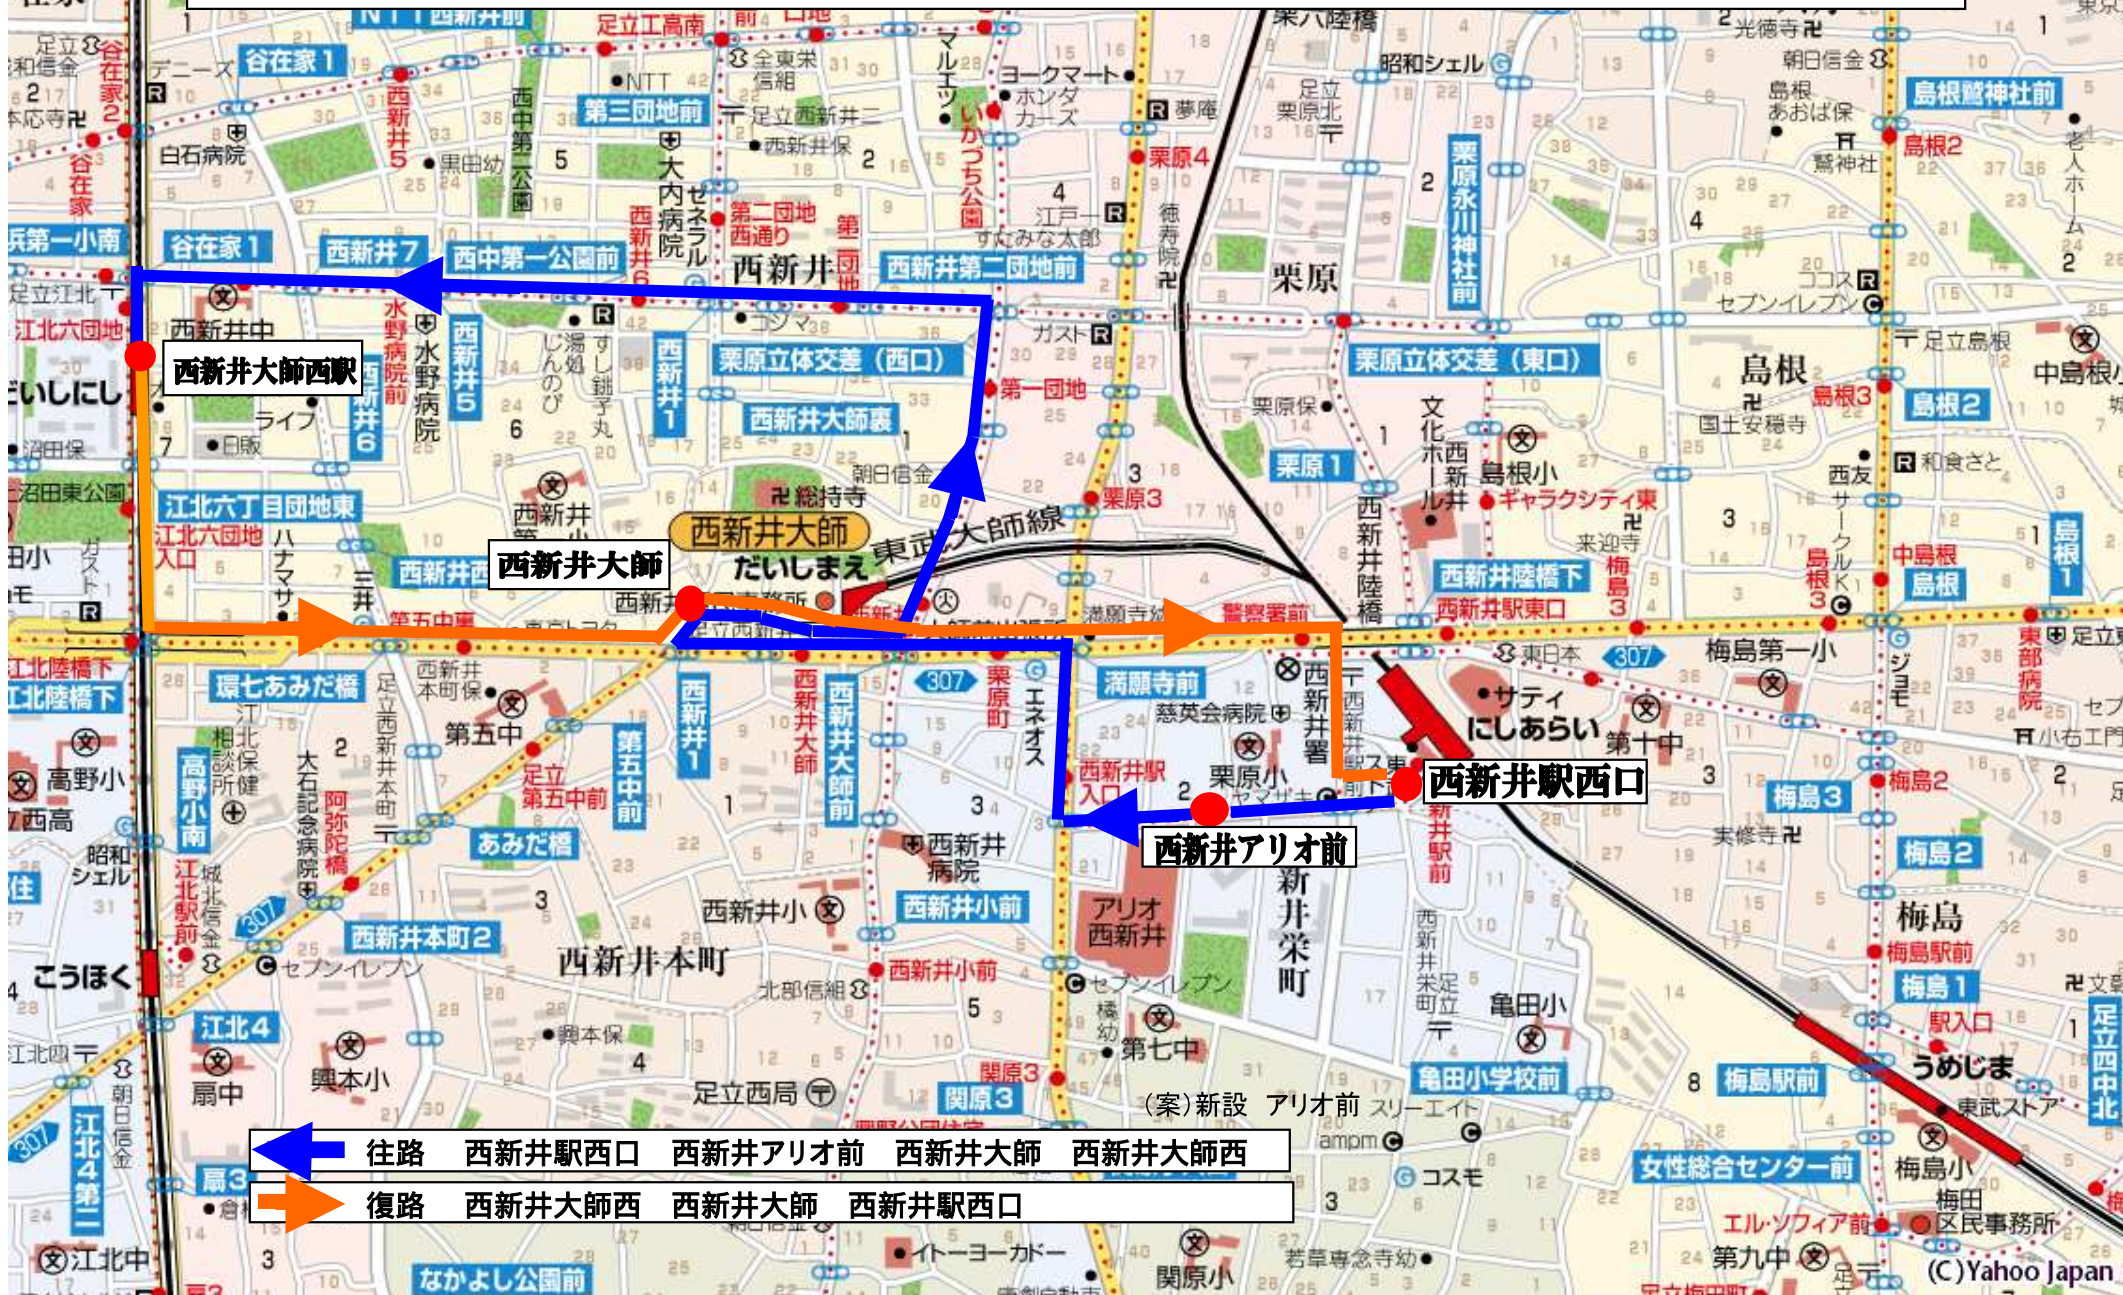

平成30年度西新井大師「花まつりバス」運行路線図

← 往路 西新井駅西口 西新井アリオ前 西新井大師 西新井大師西
→ 復路 西新井大師西 西新井大師 西新井駅西口

(案)新設 アリオ前 スリーエイト