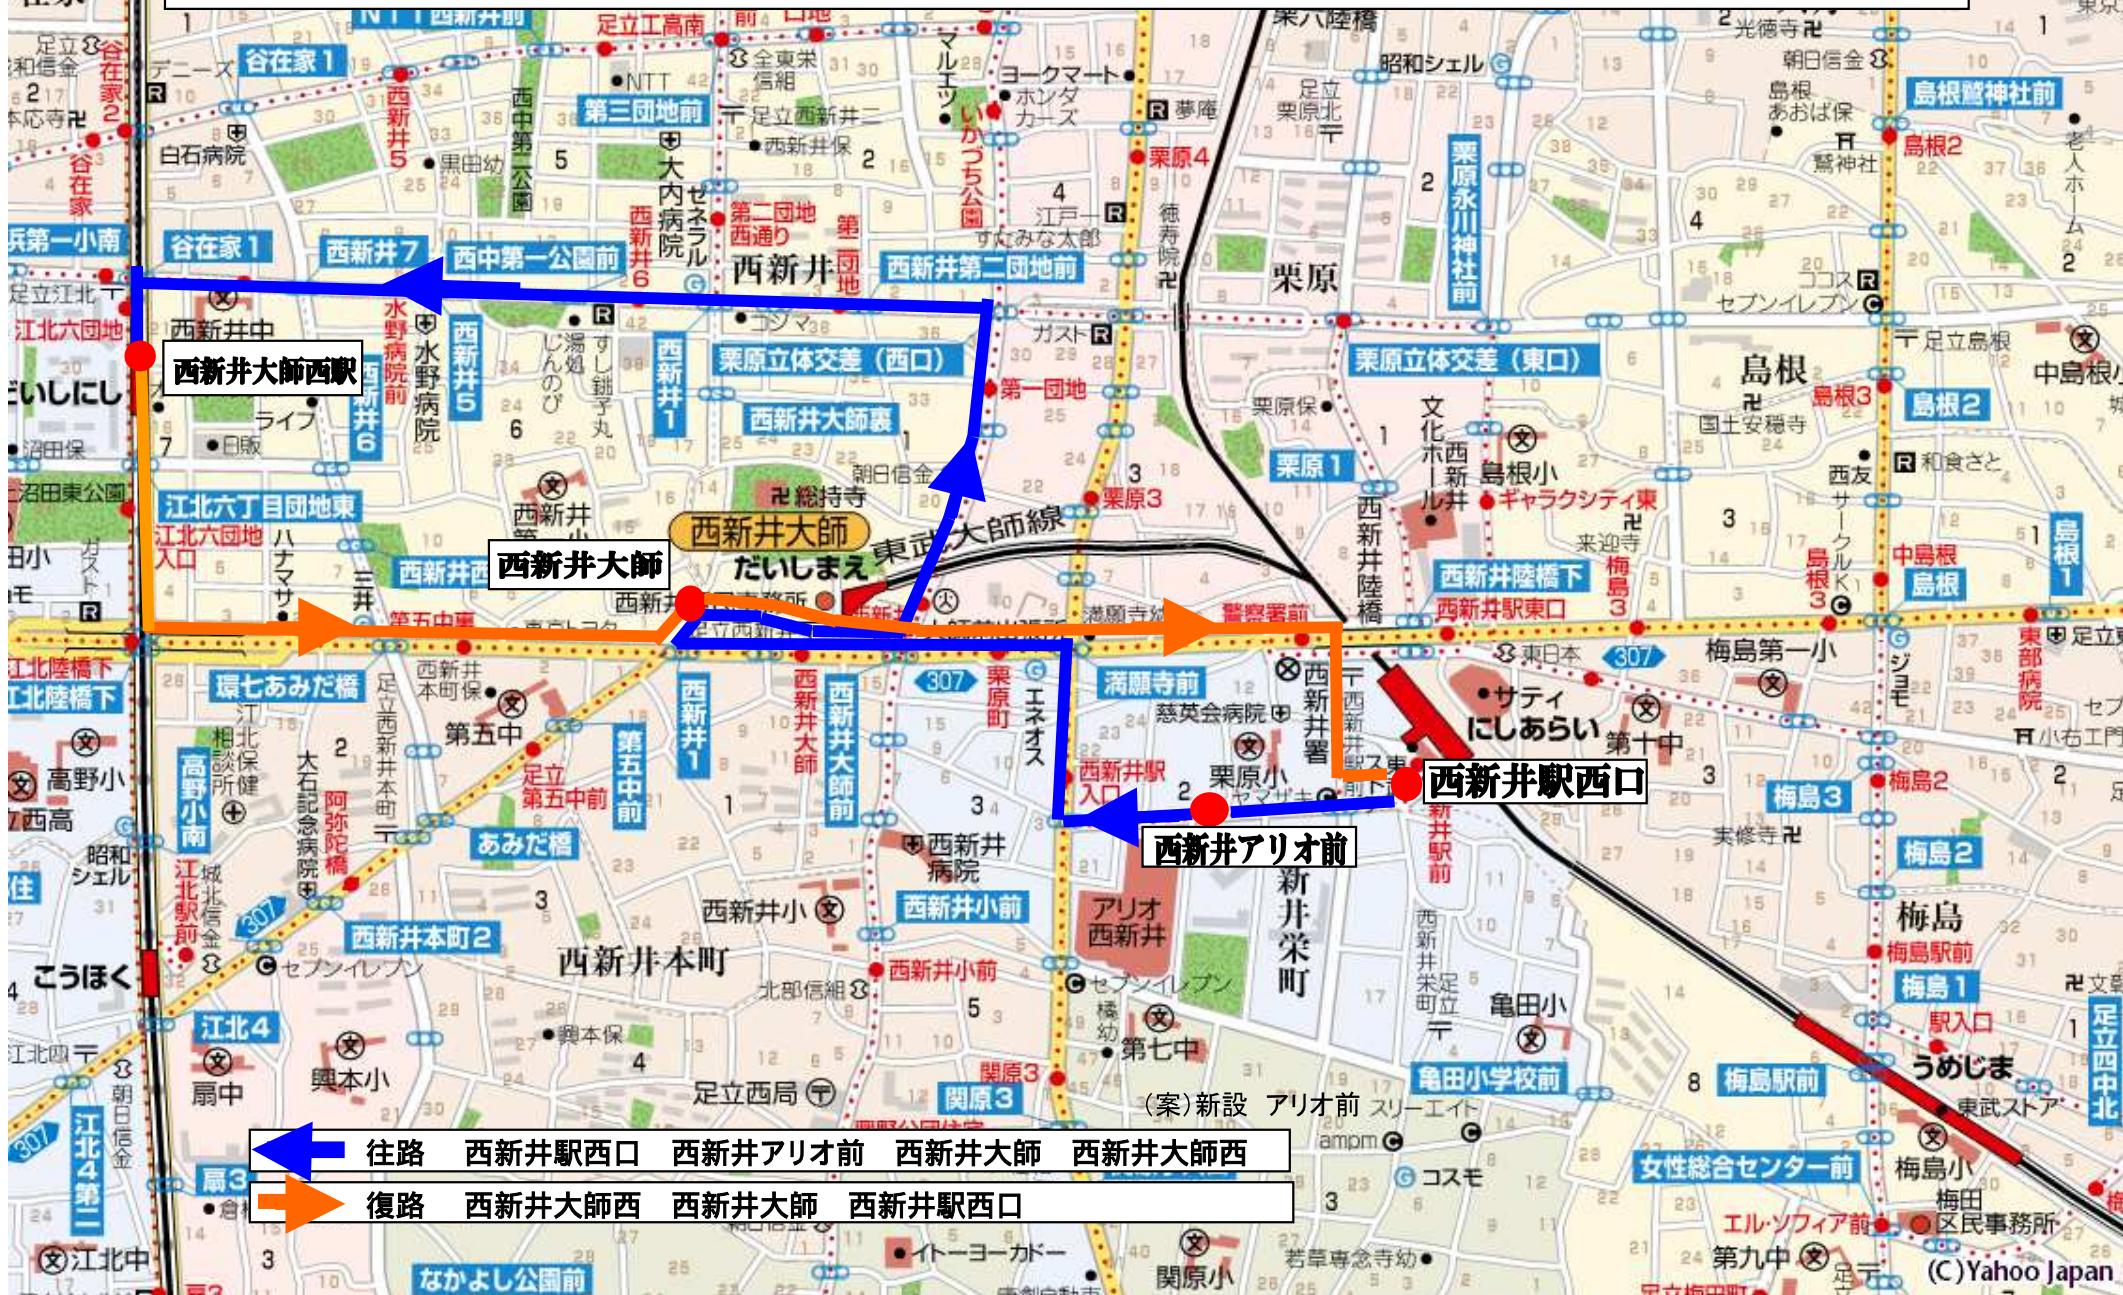

平成31年度 西新井大師「花まつりバス」運行路線

← 往路 西新井大師西 西新井アリオ前 西新井大師 西新井大師西
→ 復路 西新井大師西 西新井大師 西新井駅西口

(案)新設 アリオ前 スリーエイト
 (C) Yahoo Japan